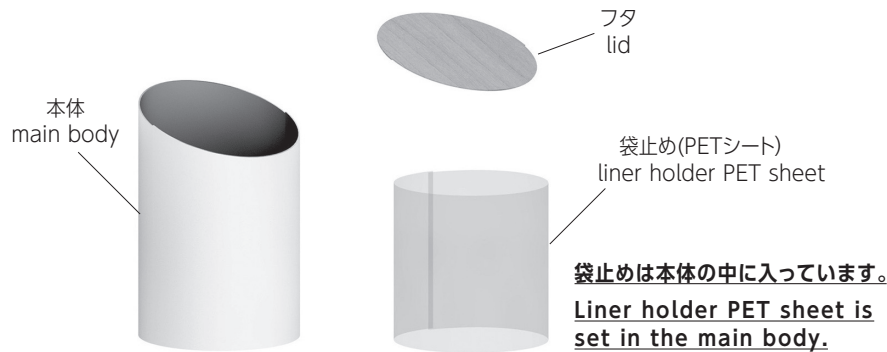

SWING BIN

Design: Shigeichiro Takeuchi

この度は SWING BIN をお買上げいただき、誠にありがとうございます。
この取扱説明書はご使用前に必ずお読みください。また、この取扱説明書は必ず保管してください。

Thank you for purchasing SWING BIN. Before using this product,
please read the instruction manual carefully and retain for future reference.

MOHEIM

各部の名称 / names of parts

ゴミ袋の取り付け方 / how to attach a liner bag

袋止めを本体の中に入れてそのままゴミ袋を取り付けてください。

袋止めの内側にゴミ袋を入れ、袋上部の余った部分を外側に折って本体との間に挟んでください。

Keep the liner holder PET sheet inside the main body while attaching a liner bag in place.

Attach a liner bag inside the PET sheet, then hold the upper part of the bag between the PET sheet and the main body.

使用上のご注意 / caution

- ⚠️ 直射日光や暖房器具の近くなど、高温になる場所での使用はおやめください。変形、変色などの原因となります。
- フタを必要以上に強く押さないでください。落下、破損することがあります。
- フタは天然木突板を使用していますので、気温、湿度の変化により多少の反りが発生します。ご了承ください。
- フタには、天然の独特な模様が見れることがあります。特に、ハードメープルには様々な色、木目、節があります。「色や木目や節の位置が気に入らない」といった理由での返品・交換はご遠慮ください。ひとつひとつ表情が違う、天然木の個性としてお楽しみ頂けると幸いです。
- Please do not use the product in high temperature such as direct sunlight or near heater to avoid transformation and discoloration.
- Please do not push the lid with excess strength. The lid could drop or get damaged.
- The lid is made of sliced natural wood veneer. Please understand that some warpage could be caused by the change of temperature or humidity.
- The lid may have unique pattern of natural wood. Especially hardmaple lid has various colors and patterns. Please refrain from returning or changing products for those reasons, and enjoy the uniqueness of each pattern.

material: main body/ABS(urethane painted), lid/veneered MDF(urethane finish)
size: H300mm×Φ205mm / volume: 5L / Made in Japan