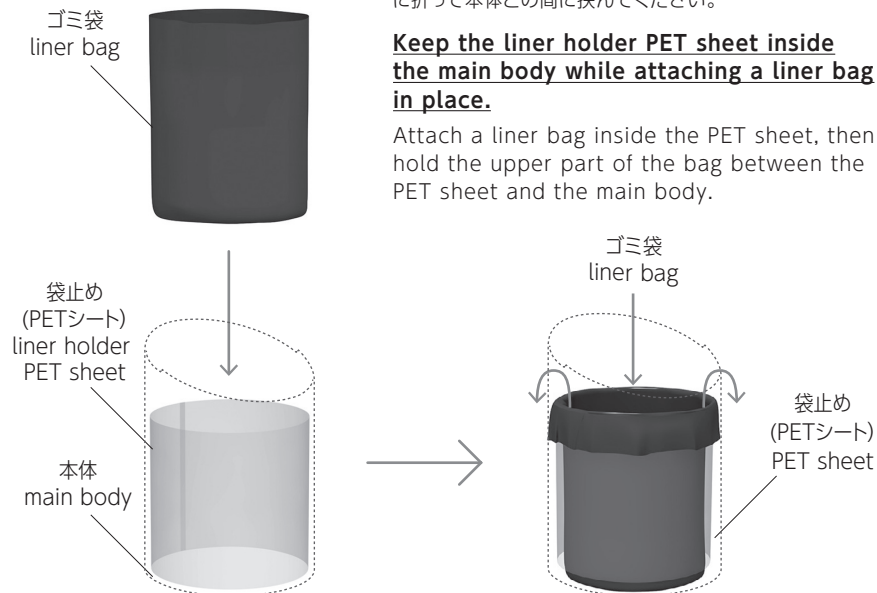

MOHEIM

各部の名称 / names of parts

ゴミ袋の取り付け方 / how to attach a liner bag

袋止めを本体の中に入れてそのままゴミ袋を取り付けてください。

袋止めの内側にゴミ袋を入れ、袋上部の余った部分を外側に折って本体との間に挟んでください。

Keep the liner holder PET sheet inside the main body while attaching a liner bag in place.

Attach a liner bag inside the PET sheet, then hold the upper part of the bag between the PET sheet and the main body.

使用上のご注意 / caution

- ⚠️ 直射日光や暖房器具の近くなど、高温になる場所での使用はおやめください。変形、変色などの原因となります。
- フタを必要以上に強く押さないでください。落下、破損することがあります。
- フタは天然木突板を使用していますので、気温、湿度の変化により多少の反りが発生します。ご了承ください。
- フタには、天然の独特な模様が見れることがあります。特に、ハードメープルには様々な色、木目、節があります。「色や木目や節の位置が気に入らない」といった理由での返品・交換はご遠慮ください。ひとつひとつ表情が違う、天然木の個性としてお楽しみ頂けると幸いです。
- Please do not use the product in high temperature such as direct sunlight or near heater to avoid transformation and discoloration.
- Please do not push the lid with excess strength. The lid could drop or get damaged.
- The lid is made of sliced natural wood veneer. Please understand that some warpage could be caused by the change of temperature or humidity.
- The lid may have unique pattern of natural wood. Especially hardmaple lid has various colors and patterns. Please refrain from returning or changing products for those reasons, and enjoy the uniqueness of each pattern.

material: main body/ABS(urethane painted), lid/veneered MDF(urethane finish)
size: H300mm×Φ205mm / volume: 5L / Made in Japan