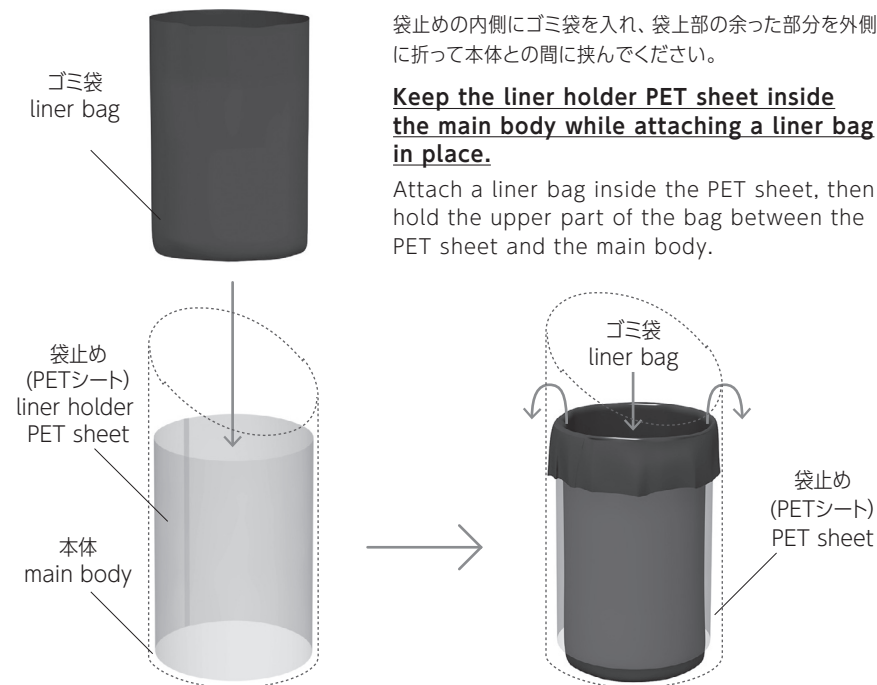

MOHEIM

各部の名称 / names of parts

ゴミ袋の取り付け方 / how to attach a liner bag

袋止めを本体の中に入れて、ゴミ袋を取り付けてください。

袋止めの内側にゴミ袋を入れ、袋上部の余った部分を外側に折って本体との間に挟んでください。

Keep the liner holder PET sheet inside the main body while attaching a liner bag in place.

Attach a liner bag inside the PET sheet, then hold the upper part of the bag between the PET sheet and the main body.

使用上のご注意 / caution

- ⚠️ 直射日光や暖房器具の近くなど、高温になる場所での使用はおやめください。変形、変色などの原因となります。
- フタを必要以上に強く押さないでください。落下、破損することがあります。
- フタは天然木突板を使用していますので、気温、湿度の変化により多少の反りが発生します。ご了承ください。
- フタには、天然の独特な模様が現れることがあります。特に、ハードメープルには様々な色、木目、節があります。「色や木目や節の位置が気に入らない」といった理由での返品・交換はご遠慮ください。ひとつひとつ表情が違う、天然木の個性としてお楽しみください。
- Please do not use the product in high temperature such as direct sunlight or near heater to avoid transformation and discoloration.
- Please do not push the lid with excess strength. The lid could drop or get damaged.
- The lid is made of sliced natural wood veneer. Please understand that some warpage could be caused by the change of temperature or humidity.
- The lid may have unique pattern of natural wood. Especially hardmaple lid has various colors and patterns. Please refrain from returning or changing products for those reasons, and enjoy the uniqueness of each pattern.

material: main body/ABS(urethane painted) , lid/veneered MDF(urethane finish)
size: H440mm×Φ210mm / volume: 8 L / Made in Japan