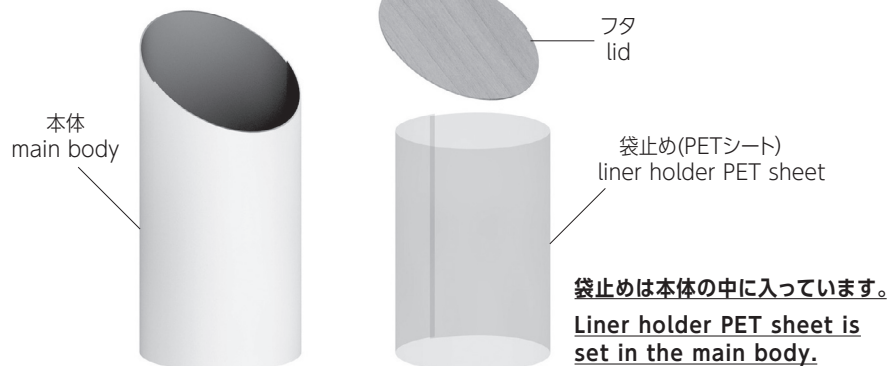

SWING BIN

Design: Shigeichiro Takeuchi

この度は SWING BIN をお買い上げいただき、誠にありがとうございます。
この取扱説明書はご使用前に必ずお読みください。また、この取扱説明書は必ず保管してください。

Thank you for purchasing SWING BIN. Before using this product,
please read the instruction manual carefully and retain for future reference.

MOHEIM

各部の名称 / names of parts

ゴミ袋の取り付け方 / how to attach a liner bag

袋止めを本体の中に入れて、ゴミ袋を取り付けてください。

袋止めの内側にゴミ袋を入れ、袋上部の余った部分を外側に折って本体との間に挟んでください。

Keep the liner holder PET sheet inside the main body while attaching a liner bag in place.

Attach a liner bag inside the PET sheet, then hold the upper part of the bag between the PET sheet and the main body.

使用上のご注意 / caution

- ⚠️ 直射日光や暖房器具の近くなど、高温になる場所での使用はおやめください。変形、変色などの原因となります。
- フタを必要以上に強く押さないでください。落下、破損することがあります。
- フタは天然木突板を使用していますので、気温、湿度の変化により多少の反りが発生します。ご了承ください。
- フタには、天然の独特な模様が現れることがあります。特に、ハードメープルには様々な色、木目、節があります。「色や木目や節の位置が気に入らない」といった理由での返品・交換はご遠慮ください。ひとつひとつ表情が違う、天然木の個性としてお楽しみください。
- Please do not use the product in high temperature such as direct sunlight or near heater to avoid transformation and discoloration.
- Please do not push the lid with excess strength. The lid could drop or get damaged.
- The lid is made of sliced natural wood veneer. Please understand that some warpage could be caused by the change of temperature or humidity.
- The lid may have unique pattern of natural wood. Especially hardmaple lid has various colors and patterns. Please refrain from returning or changing products for those reasons, and enjoy the uniqueness of each pattern.